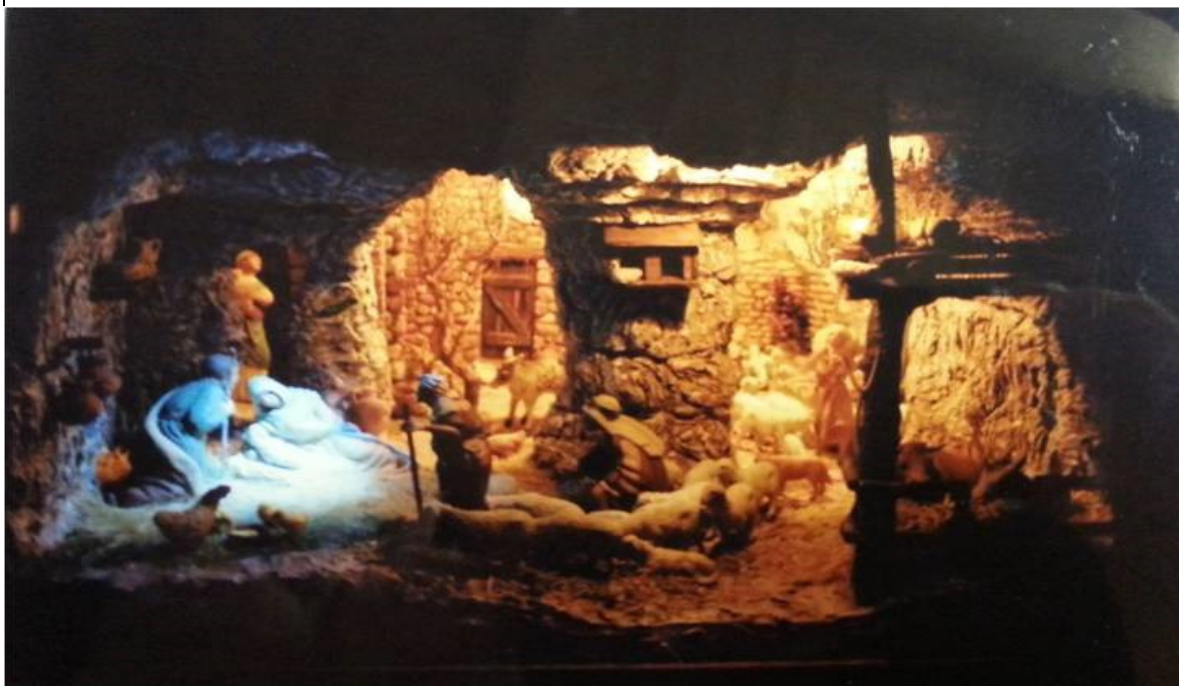

# Associazione Italiana Amici del Presepio sezione di Cinisello Balsamo (MI)

Presentazione presepi della sezione di Cinisello Balsamo

Autore del Presepio		Valerin Lanfranco			Tema del Presepio		Adorazione dei pastori					
Statue di		Castells		Anno di realizzazione		2011		Misure (esterne)		75	60	46

	Anno	Location
1	2011	Mostra Presepi Cinisello Balsamo (MI)
2	2012	Mostra Presepi Bareggio
3	2013	Mostra Presepi Lainate
4	2014	Groppello d'Adda
5	2015	Marnate
6		
7		
8		
9		
10		
11		
12		
13		
14		
15		